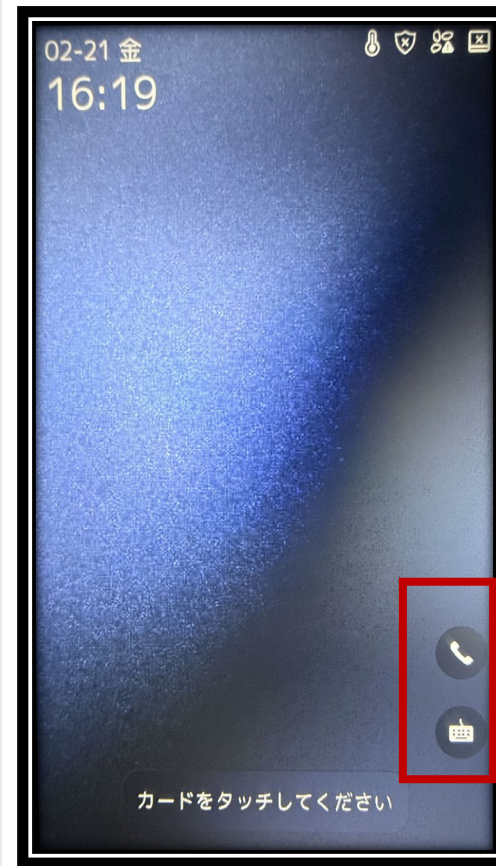

テレタイムFaceのTop画面が  
「タイプA」か「タイプB」か確認にご協力をお願いします。

### タイプA

電話マークとキーボードマークを  
「下方」に表示

### タイプB

電話マークとキーボードマークを  
「右側」に表示